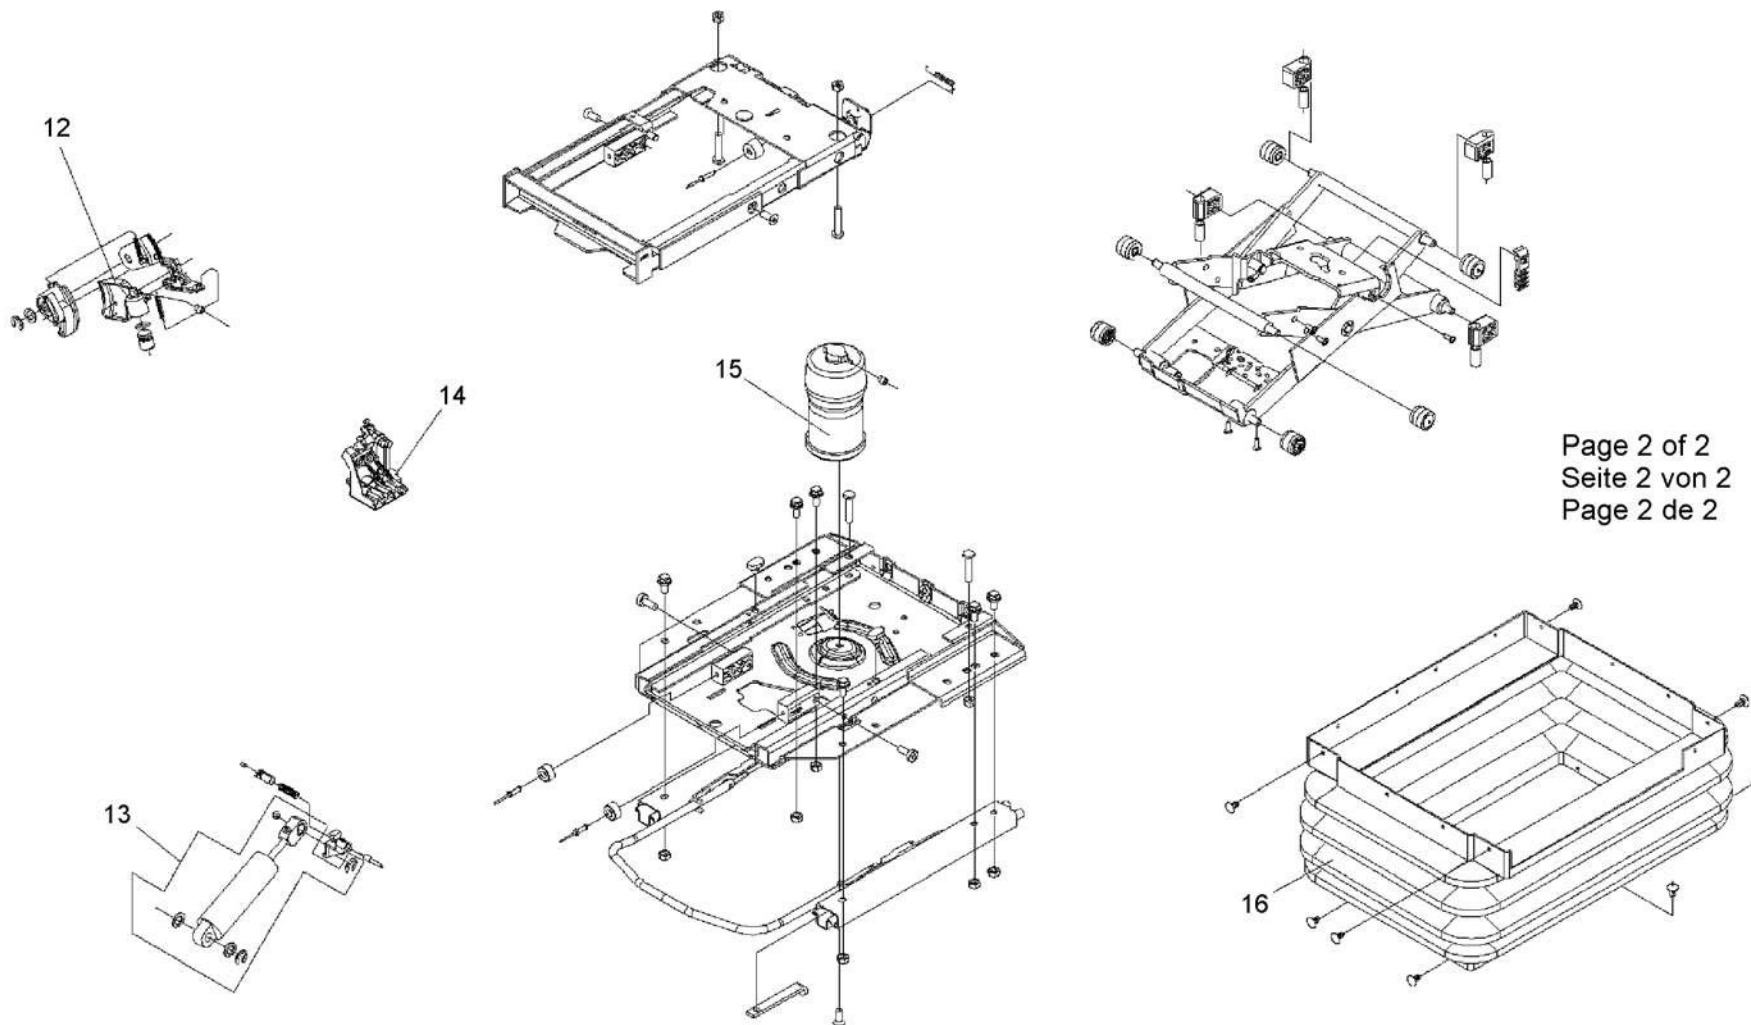

SEAT ASSY right
SITZ KPL rechts
SIEGE CPL a droite

from No / up to No
WFN5RUDP7#2029101
WFN5RUDR1#2029160

Figure
Bild 99707013696
Figure

TADANO
2600-15

Page 1 of 2
Seite 1 von 2
Page 1 de 2

SEAT ASSY right
SITZ KPL rechts
SIEGE CPL a droite

from No / up to No
WFN5RUDP7#2029101
WFN5RUDR1#2029160

Figure
Bild 99707013696
Figure

TADANO
2600-15

Page 2 of 2
Seite 2 von 2
Page 2 de 2