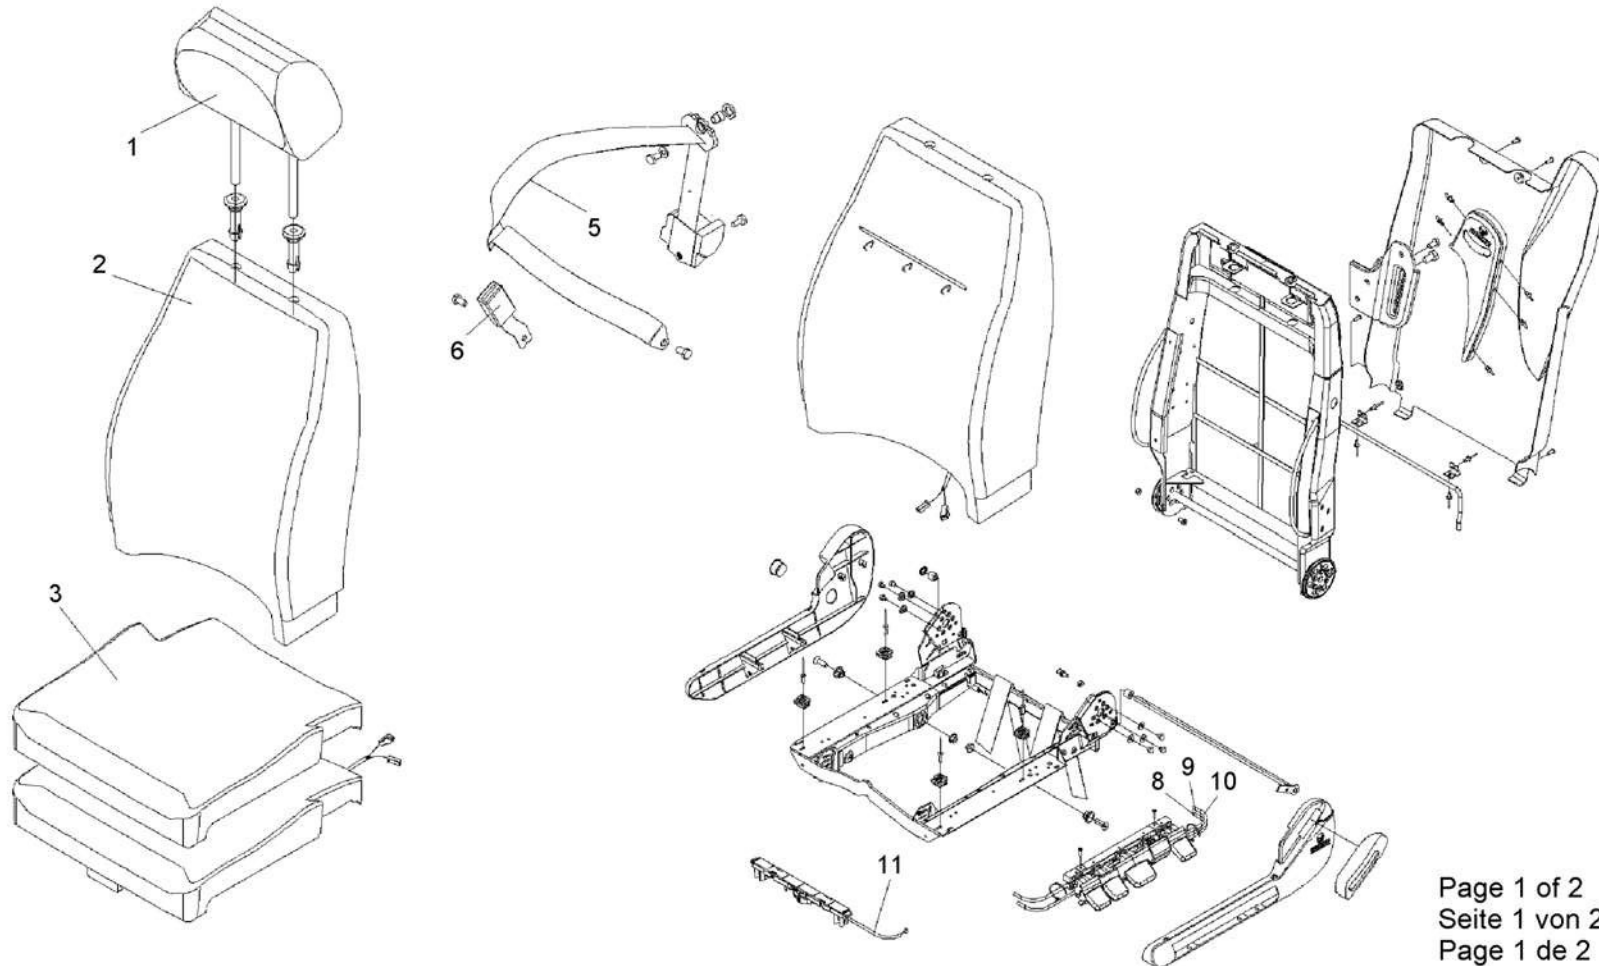

SEAT ASSY right
SITZ KPL rechts
SIEGE CPL a droite

from No / up to No
WFN5RUDP7#2029101
WFN5RUDR1#2029160

Figure
Bild 99707013696
Figure

TADANO
2600-15

Page 1 of 2
Seite 1 von 2
Page 1 de 2

SEAT ASSY right
SITZ KPL rechts
SIEGE CPL a droite

from No / up to No
WFN5RUDP7#2029101
WFN5RUDR1#2029160

Figure
Bild 99707013696
Figure

TADANO
2600-15

Page 2 of 2
Seite 2 von 2
Page 2 de 2